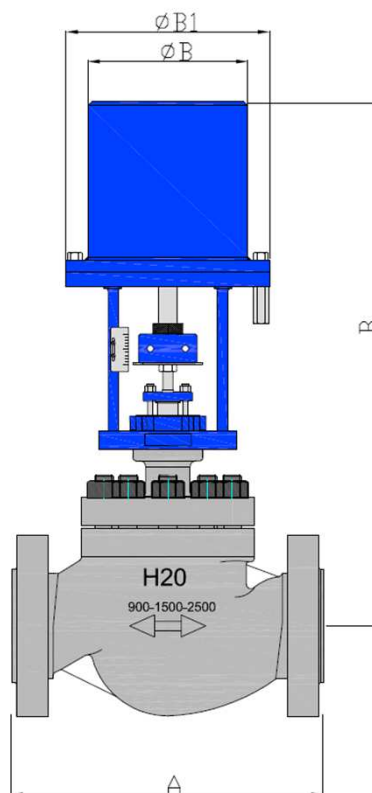

#### Características de controle:

- Igual Porcentagem;
- Linear;
- Parabólica;
- Abertura rápida, On / Off.

#### Tipo de internos:

- Guia superior, Obturador de contorno;
- Guia superior, Micro fluxo
- Gaiola em "V";
- Gaiola baixo ruído 1, 2, 3, 4 estágios;
- Gaiola Anti Cavitante 1, 2, 3, 4 estágios;

DIAMETRO DA VALVULA (Pol.)	A=ANSI/ISA-75.08.06-2002				C	ØB	ØB1	TAMANHO DO ATUADOR	CURSO
	ANSI CLASSE 900		ANSI CLASSE 1500						
	SHORT	LONG	SHORT	LONG					
0,50	273	XXX	273	XXX	495	168,2	218	ACM-1	3/4"
0,75	273	XXX	273	XXX	495	168,2	218	ACM-2	3/4"
1,00	273	XXX	273	XXX	495	168,2	218	ACM-2	3/4"
1,50	311	XXX	311	XXX	644	221	280	ACM-3	1.1/8"
2,00	XXX	375	XXX	375	682	221	280	ACM-3	1.1/8"
2,50	XXX	410	XXX	410	825	273	348	ACM-4	1.1/2"
3,00	387	XXX	XXX	460	862	273	348	ACM-4	1.1/2"
4,00	464	XXX	XXX	530	955	323	400	ACM-5	2"
6,00	600	XXX	XXX	768	1018	323	400	ACM-5	2"